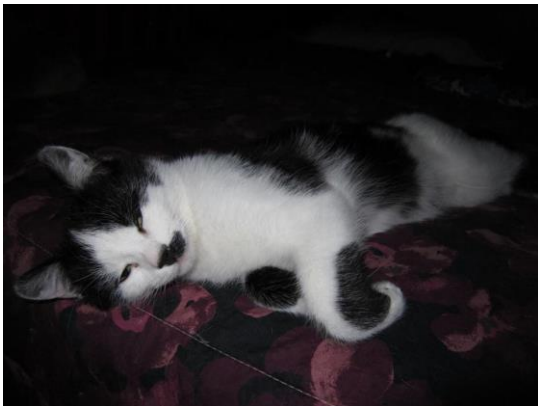

DIESEL

Mâle, né mai 2018 qui porte très bien son nom.

ELSA

Jolie chatte calico diluée, née possiblement en 2017.

IL EST POSSIBLE D'ADOPTER DIRECTEMENT AU REFUGE **SUR RENDEZ-VOUS SEULEMENT** OU **LORS DE NOS ÉVÉNEMENTS SPÉCIAUX** (VOIR LA SECTION « ÉVÉNEMENTS » DE NOTRE SITE WEB)

MOUSSE

Adorable petit mâle très affectueux, né juillet 2019.

MOUSTACHE

Petit mâle 5-6 mois à l'avant de couleur noir et blanc, accompagné de MISS, petite femelle 5-6 mois de même couleur.

ORION

Petit mâle avec des pouces né fin aout 2018.

PLUTON

Coquin petit mâle, très affectueux et né juillet 2019.

PUSSYCAT

Petit mâle gris bleu né à l'été 2017.

IL EST POSSIBLE D'ADOPTER DIRECTEMENT AU REFUGE **SUR RENDEZ-VOUS SEULEMENT** OU **LORS DE NOS ÉVÉNEMENTS SPÉCIAUX** (VOIR LA SECTION « ÉVÉNEMENTS » DE NOTRE SITE WEB)

ROSARIO

Petit mâle 5-6 mois (été 2017), noir et blanc avec petit nez rose.

SHORTY

Petit mâle noir et blanc d'environ 1 an. Il lui manque un bout de queue, indépendant mais très joueur.
