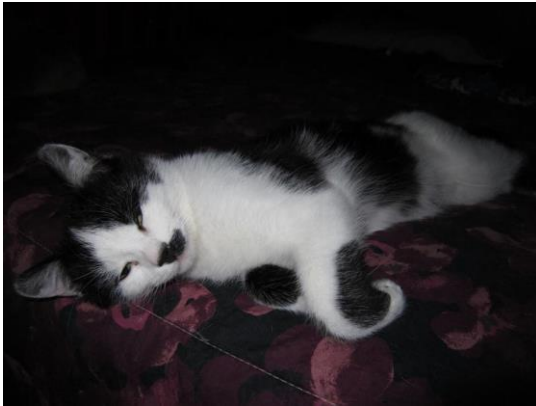

MISS

Petite femelle 5-6 mois de couleur noire et blanche.

MOUSTACHE

Petit mâle 5-6 mois à l'avant de couleur noir et blanc, accompagné de MISS, petite femelle 5-6 mois de même couleur.

IL EST POSSIBLE D'ADOPTER DIRECTEMENT AU REFUGE **SUR RENDEZ-VOUS SEULEMENT** OU **LORS DE NOS ÉVÉNEMENTS SPÉCIAUX** (VOIR LA SECTION « ÉVÉNEMENTS » DE NOTRE SITE WEB)

NOVAK

Petit male né printemps 2018, Il est hyper enjoué. De couleur orange avec le poitrail blanc.

PUSSYCAT

Petit mâle gris bleu né à l'été 2017.

ROSARIO

Petit mâle 5-6 mois (été 2017), noir et blanc avec petit nez rose.

IL EST POSSIBLE D'ADOPTER DIRECTEMENT AU REFUGE **SUR RENDEZ-VOUS SEULEMENT** OU **LORS DE NOS ÉVÉNEMENTS SPÉCIAUX** (VOIR LA SECTION « ÉVÉNEMENTS » DE NOTRE SITE WEB)

SHORTY

Petit mâle noir et blanc d'environ 1 an. Il lui manque un bout de queue, indépendant mais très joueur.

TATIE

Petite femelle de 4-5 mois de couleur écailles de tortue.

TOPAZE

Mâle né au printemps 2018, très enjoué de couleur orange et blanc.
