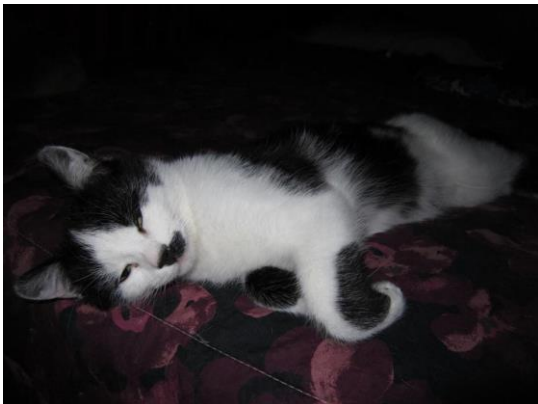

### PLUMETTE

Femelle tabby, née juin 2018, très enjouée et affectueuse.

---

### PUSSYCAT

Petit mâle gris bleu né à l'été 2017.

---

**IL EST POSSIBLE D'ADOPTER DIRECTEMENT AU REFUGE SUR RENDEZ-VOUS SEULEMENT OU LORS DE NOS ÉVÉNEMENTS SPÉCIAUX (VOIR LA SECTION « ÉVÉNEMENTS » DE NOTRE SITE WEB)**

### ROSARIO

Petit mâle 5-6 mois (été 2017), noir et blanc avec petit nez rose.

---

### SHORTY

Petit mâle noir et blanc d'environ 1 an. Il lui manque un bout de queue, indépendant mais très joueur.

---