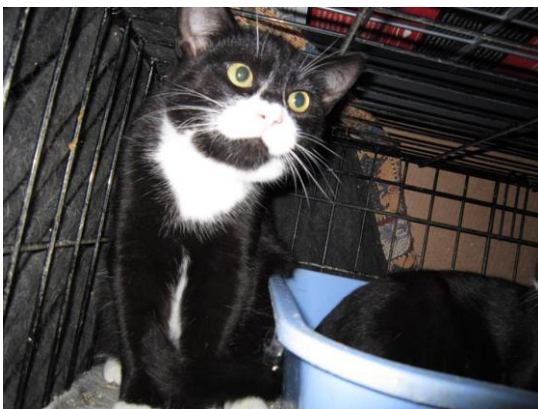

### ORION

Petit mâle avec des pouces né fin aout 2018.

---

### PUSSYCAT

Petit mâle gris bleu né à l'été 2017.

---

### ROSARIO

Petit mâle 5-6 mois (été 2017), noir et blanc avec petit nez rose.

---

IL EST POSSIBLE D'ADOPTER DIRECTEMENT AU REFUGE **SUR RENDEZ-VOUS SEULEMENT** OU **LORS DE NOS ÉVÉNEMENTS SPÉCIAUX** (VOIR LA SECTION « ÉVÉNEMENTS » DE NOTRE SITE WEB)