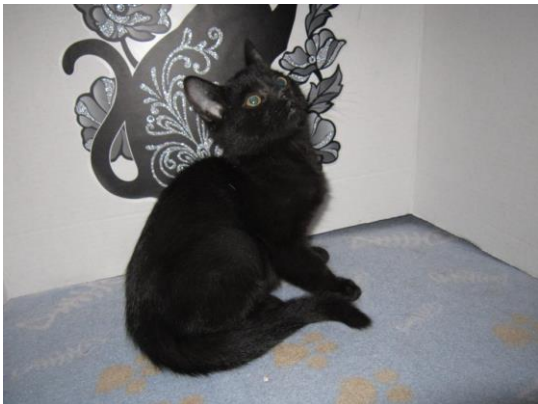

### ROSARIO

Petit mâle 5-6 mois (été 2017), noir et blanc avec petit nez rose.

---

IL EST POSSIBLE D'ADOPTER DIRECTEMENT AU REFUGE **SUR RENDEZ-VOUS SEULEMENT** OU **LORS DE NOS ÉVÉNEMENTS SPÉCIAUX** (VOIR LA SECTION « ÉVÉNEMENTS » DE NOTRE SITE WEB)

### SHORTY

Petit mâle noir et blanc d'environ 1 an. Il lui manque un bout de queue, indépendant mais très joueur.

---

### TATIE

Petite femelle de 4-5 mois de couleur écailles de tortue.

---