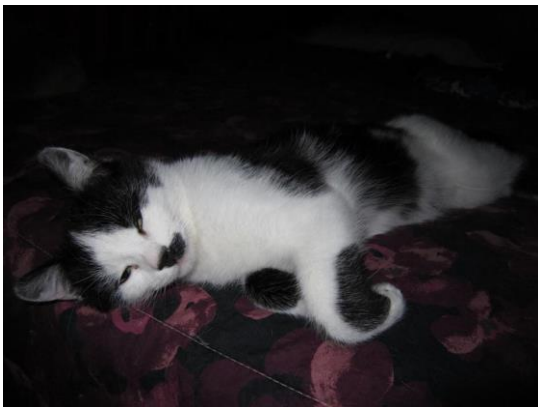

DIESEL

Mâle, né mai 2018 qui porte très bien son nom.

ELSA

Jolie chatte calico diluée, née possiblement en 2017.

IL EST POSSIBLE D'ADOPTER DIRECTEMENT AU REFUGE SUR RENDEZ-VOUS SEULEMENT OU LORS DE NOS ÉVÉNEMENTS SPÉCIAUX (VOIR LA SECTION « ÉVÉNEMENTS » DE NOTRE SITE WEB)

MISS

Petite femelle 5-6 mois de couleur noire et blanche.

MOUSTACHE

Petit mâle 5-6 mois à l'avant de couleur noir et blanc, accompagné de MISS, petite femelle 5-6 mois de même couleur.

ORION

Petit mâle avec des pouces né fin aout 2018.

ROSARIO

Petit mâle 5-6 mois (été 2017), noir et blanc avec petit nez rose.

SHORTY

Petit mâle noir et blanc d'environ 1 an. Il lui manque un bout de queue, indépendant mais très joueur.

IL EST POSSIBLE D'ADOPTER DIRECTEMENT AU REFUGE **SUR RENDEZ-VOUS SEULEMENT** OU **LORS DE NOS ÉVÉNEMENTS SPÉCIAUX** (VOIR LA SECTION « ÉVÉNEMENTS » DE NOTRE SITE WEB)

SUNNY

Petit mâle roux né 23 septembre 2018.

TATIE

Petite femelle de 4-5 mois de couleur écailles de tortue.

TOM

Petit mâle noir, né le 15 août 2018.
