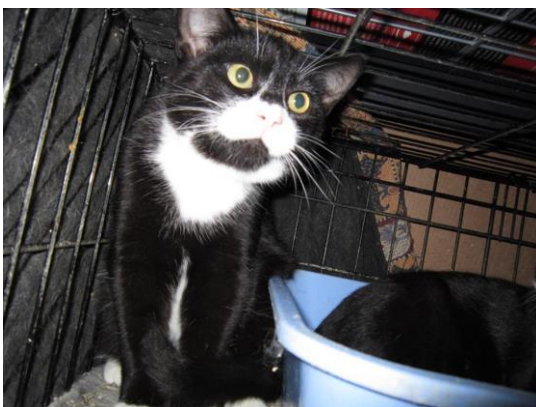

MOLLY

Petite femelle née en avril 2019, très douce.

MOUSTACHE

Petit mâle 5-6 mois à l'avant de couleur noir et blanc, accompagné de MISS, petite femelle 5-6 mois de même couleur.

ORION

Petit mâle avec des pouces né fin aout 2018.

IL EST POSSIBLE D'ADOPTER DIRECTEMENT AU REFUGE **SUR RENDEZ-VOUS SEULEMENT** OU **LORS DE NOS ÉVÉNEMENTS SPÉCIAUX** (VOIR LA SECTION « ÉVÉNEMENTS » DE NOTRE SITE WEB)

PIRATE

Mâle né en 2018, très doux et affectueux.

PUSSYCAT

Petit mâle gris bleu né à l'été 2017.

ROSARIO

Petit mâle 5-6 mois (été 2017), noir et blanc avec petit nez rose.

IL EST POSSIBLE D'ADOPTER DIRECTEMENT AU REFUGE **SUR RENDEZ-VOUS SEULEMENT** OU **LORS DE NOS ÉVÉNEMENTS SPÉCIAUX** (VOIR LA SECTION « ÉVÉNEMENTS » DE NOTRE SITE WEB)

SIBELLE

Petite femelle née en avril 2019, très enjouée.

SHORTY

Petit mâle noir et blanc d'environ 1 an. Il lui manque un bout de queue, indépendant mais très joueur.

SUNNY

Petit mâle roux né 23 septembre 2018.