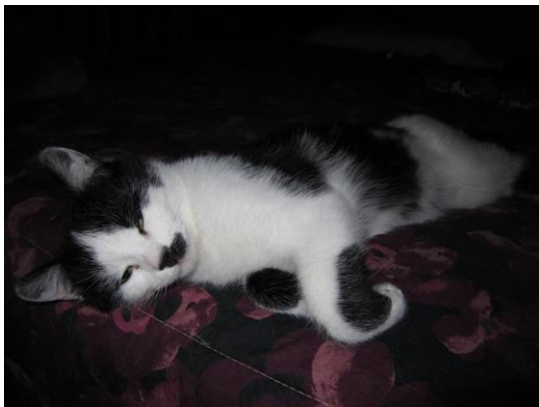

CAMILA

Petite femelle née en avril 2019 avec des doubles pouces.

DIESEL

Mâle, né mai 2018 qui porte très bien son nom.

ELSA

Jolie chatte calico diluée, née possiblement en 2017.

IL EST POSSIBLE D'ADOPTER DIRECTEMENT AU REFUGE **SUR RENDEZ-VOUS SEULEMENT** OU **LORS DE NOS ÉVÉNEMENTS SPÉCIAUX** (VOIR LA SECTION « ÉVÉNEMENTS » DE NOTRE SITE WEB)

MOLLY

Petite femelle née en avril 2019, très douce.

MOUSTACHE

Petit mâle 5-6 mois à l'avant de couleur noir et blanc, accompagné de MISS, petite femelle 5-6 mois de même couleur.

ORION

Petit mâle avec des pouces né fin aout 2018.

PUSSYCAT

Petit mâle gris bleu né à l'été 2017.

ROSARIO

Petit mâle 5-6 mois (été 2017), noir et blanc avec petit nez rose.

IL EST POSSIBLE D'ADOPTER DIRECTEMENT AU REFUGE **SUR RENDEZ-VOUS SEULEMENT** OU **LORS DE NOS ÉVÉNEMENTS SPÉCIAUX** (VOIR LA SECTION « ÉVÉNEMENTS » DE NOTRE SITE WEB)

SIBELLE

Petite femelle née en avril 2019, très enjouée.

SHORTY

Petit mâle noir et blanc d'environ 1 an. Il lui manque un bout de queue, indépendant mais très joueur.

SUNNY

Petit mâle roux né 23 septembre 2018.